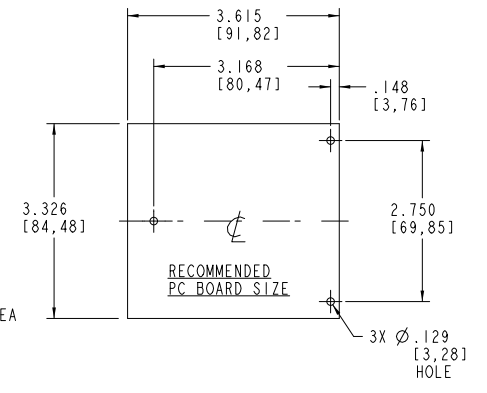

SECTION A-A

PACNTEC®
1-610-361-4200

HP-9VB, HP-9VB-BC

VISIT **PACNTEC®**
ON THE WORLD WIDE WEB
www.pactecenclosures.com

COLOR / MATERIAL CODE		
COLOR	94HB	94VO
BLACK	000	028
P. C. BONE	039	060

DRAWING NUMBER	REV
60429	C