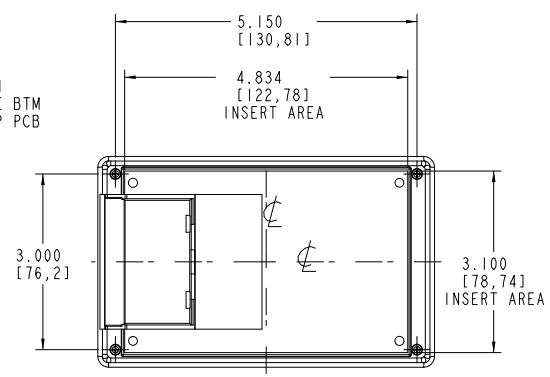

SECTION A-A

PACNTEC®
1-610-361-4200

HP-9VB, HP-9VB-BC

VISIT **PACNTEC®**
ON THE WORLD WIDE WEB
www.pactecenclosures.com

COLOR / MATERIAL CODE		
COLOR	94HB	94VO
BLACK	000	028
P. C. BONE	039	060

DRAWING NUMBER	REV
60429	C