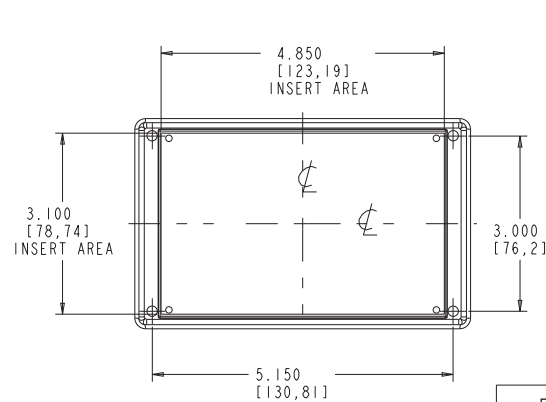

4X ASSEMBLY SCREW
P/N 60228-01

HP

4X ASSEMBLY SCREW
P/N 60228-01

HP-BC

SECTION A-A

PACINTEC®

1-610-361-4200

HP , HP-BC

VISIT **PACINTEC®**
ON THE WORLD WIDE WEB
www.pactecenclosures.com

COLOR / MATERIAL CODE		
COLOR	94HB	94VO
BLACK	000	028
P.C.BONE	039	060

DRAWING NUMBER	REV
60278	B