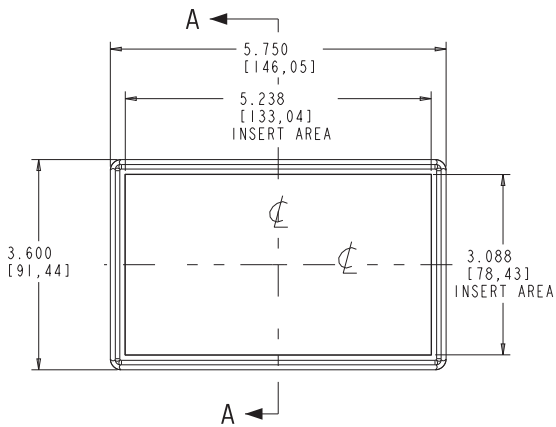

4X ASSEMBLY SCREW
P/N 60228-01

HP

4X ASSEMBLY SCREW
P/N 60228-01

HP-BC

SECTION A-A

PACINTEC®

1-610-361-4200

HP , HP-BC

VISIT **PACINTEC®**
ON THE WORLD WIDE WEB
www.pactecenclosures.com

COLOR / MATERIAL CODE		
COLOR	94HB	94VO
BLACK	000	028
P.C.BONE	039	060

DRAWING NUMBER	REV
60278	B