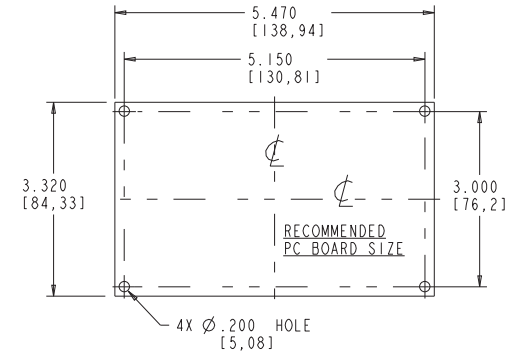

4X ASSEMBLY SCREW
P/N 60228-01

HP

4X ASSEMBLY SCREW
P/N 60228-01

HP-BC

SECTION A-A

PACINTEC®

1-610-361-4200

HP , HP-BC

VISIT **PACINTEC®**
ON THE WORLD WIDE WEB
www.pactecenclosures.com

COLOR / MATERIAL CODE		
COLOR	94HB	94VO
BLACK	000	028
P.C.BONE	039	060

DRAWING NUMBER	REV
60278	B