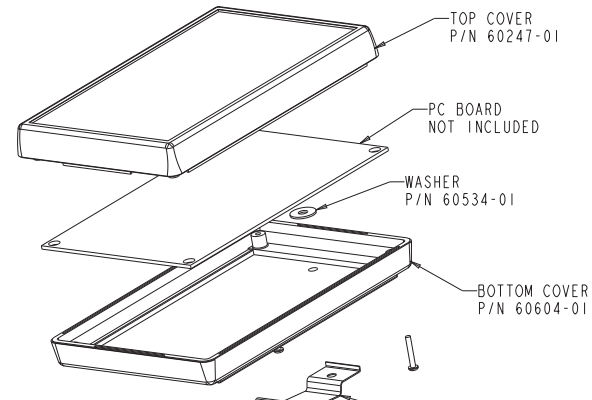

4X ASSEMBLY SCREW
P/N 60228-01

HP

4X ASSEMBLY SCREW
P/N 60228-01

HP-BC

SECTION A-A

PACINTEC®

1-610-361-4200

HP , HP-BC

VISIT **PACINTEC®**
ON THE WORLD WIDE WEB
www.pactecenclosures.com

COLOR / MATERIAL CODE		
COLOR	94HB	94VO
BLACK	000	028
P.C.BONE	039	060

DRAWING NUMBER	REV
60278	B